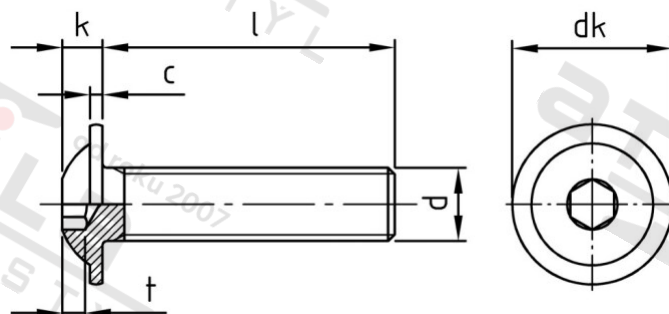

ISO 7380-2 A2 M 4X5/5 Šrouby s půlk hl, vnitřním 6-hr s podl, celý závit

Číslo položky:	7380224 5	EAN/GTIN:	4043377216045
Materiál:	A2	Čistá hmotnost na 100:	0.080 kg
		Množství v balení (VPE):	1000 St.

Technické údaje

Průměr (d):	4 mm
Celková délka (l):	5 mm
Typ závitu:	metrický
tvár hlavy:	hlava objektivu
Průměr hlavy (dk):	9,4 mm
Výška hlavy (k):	2,2 mm
Rozměr t (t):	1,3 mm
Velikost pohonu (Pohon):	SW 2,5
Tvar pohonu (pohon):	Vnitřní šestihran
Pevnost v tahu (Rm):	500 N/mm ²

Parametry

- "O" = snížená nosnos

Použití

Šroubová spojení plechů v sanitární oblasti a u topení

Použití ve vlhkých prostorách i venku bez významného obsahu chloridů a oxidů síry

Oblast použití

Výroba kovových konstrukcí, Jiná použití