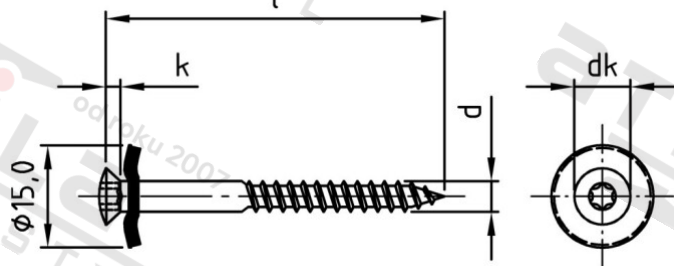

Výr. 9087 A2 4,5X90 TX20

Šrouby klempířské dvojdílné s těsnicí podl 15 mm

Číslo položky:	908722045 90	EAN/GTIN:	4043377216809
Materiál:	A2	Čistá hmotnost na 100:	0.880 kg
		Množství v balení (VPE):	200 St.

### Technické údaje

Průměr (d):	4,5 mm
Pevnost v tahu (Rm):	500 N/mm <sup>2</sup>
Celková délka (l):	90 mm
Typ závitu:	dřevo závít
Velikost pohonu (Pohon):	TX20
Tvar pohonu (pohon):	Vnitřní hvězdice
tvar hlavy:	hlava objektivu
Průměr hlavy (dk):	8,3 mm
Výška hlavy (k):	2,35 mm