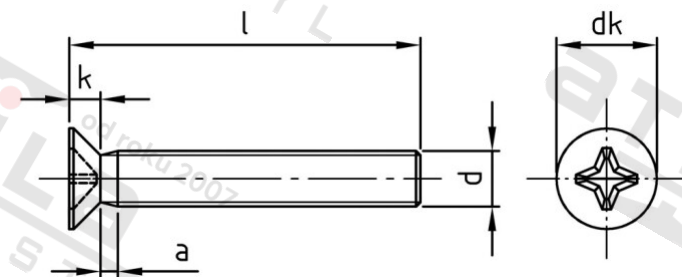

DIN 965 A4 M 4X100 H Šrouby se zápusťnou hlavou s křížovou drážkou

Číslo položky:	O96544 100	EAN/GTIN:	4043377286741
Materiál:	A4	Čistá hmotnost na 100:	0.794 kg
		Množství v balení (VPE):	200 St.

Technické údaje

Průměr (d):	4 mm
Celková délka (l):	100 mm
Typ závitu:	metrický
tvár hlavy:	se zápusťnou hlavou
Průměr hlavy (dk):	7,5 mm
Výška hlavy (k):	2,2 mm
Tvar pohonu (pohon):	Phillips
Pevnost v tahu (Rm):	500 N/mm ²
Rozměr a (a):	1,4 mm
Velikost pohonu (Pohon):	PH2