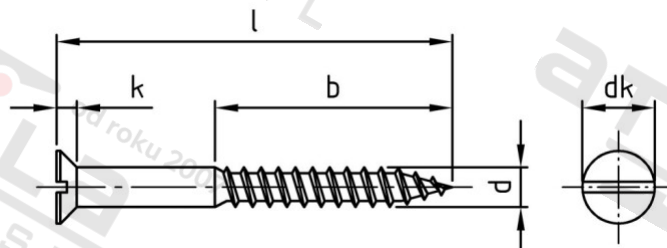

DIN 97 A4 8,0X90 Vrutý do dřeva se zápusťnou hlavou a drážkou

Číslo položky:	009748 90	EAN/GTIN:	4043377023643
Materiál:	A4	Čistá hmotnost na 100:	2.957 kg
		Množství v balení (VPE):	100 St.

Technické údaje

Průměr (d):	8 mm
Celková délka (l):	90 mm
Typ závitu:	dřevo závit
tvár hlavy:	se zápusťnou hlavou
Pevnost v tahu (Rm):	500 N/mm ²
Délka závitu (b):	54 mm
Průměr hlavy (dk):	14,5 mm
Výška hlavy (k):	4 mm
Tvar pohonu (pohon):	Drážka

Použití

Ideální pro šroubová spojení dřevěných prvků.

Oblast použití

Výroba dřevěných konstrukcí