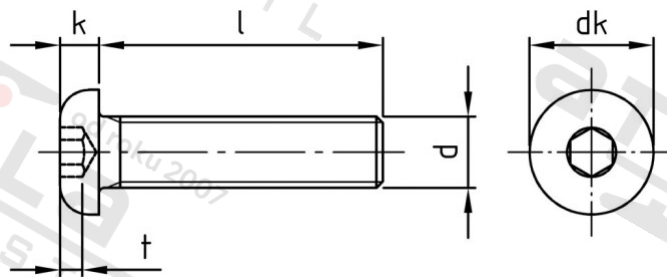

ISO 7380-1 A4-070 M 10X45/45 Šrouby s půlkulatou hl a vnitřním 6-hr, celý závit

Číslo položky:	73801410 45	EAN/GTIN:	4043377208415
Materiál:	A4	Čistá hmotnost na 100:	2.850 kg
		Množství v balení (VPE):	100 St.

Technické údaje

Průměr (d):	10 mm
Celková délka (l):	45 mm
Typ závitů:	metrický
tvár hlavy:	hlava objektivu
Průměr hlavy (dk):	17,5 mm
Výška hlavy (k):	5,5 mm
Velikost pohonu (Pohon):	SW 6
Tvar pohonu (pohon):	Vnitřní šestihran
Pevnost v tahu (Rm):	560 N/mm ²
Rozměr t (t):	3,12 mm

Parametry

- "0" = snížená nosnos

Použití

Šroubová spojení plechů v sanitární oblasti a u topení

Použití ve vlhkých prostorách i venku bez významného obsahu chloridů a oxidů síry

Oblast použití

Výroba kovových konstrukcí, Jiná použití