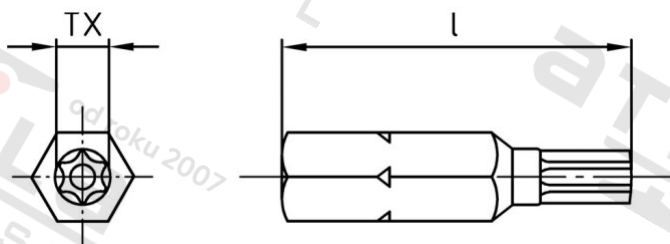

**Výr. 9129 CV-ocel 1/4"X25 TX-50      Bity bezpečnostní na šrouby s vnitřní hvězdicí**

<b>Číslo položky:</b>	912950	<b>EAN/GTIN:</b>	4043377394712
<b>Materiál:</b>	CV	<b>Čistá hmotnost na 100:</b>	0.800 kg
		<b>Množství v balení (VPE):</b>	1 St.

**Technické údaje**

<b>Celková délka (l):</b>	25 mm
<b>Velikost pohonu (Pohon):</b>	TX50
<b>Tvar pohonu (pohon):</b>	Vnitřní hvězdice
<b>Pevnost v tahu (Rm):</b>	500 N/mm <sup>2</sup>

**Parametry**

- Šestihran 1/4"