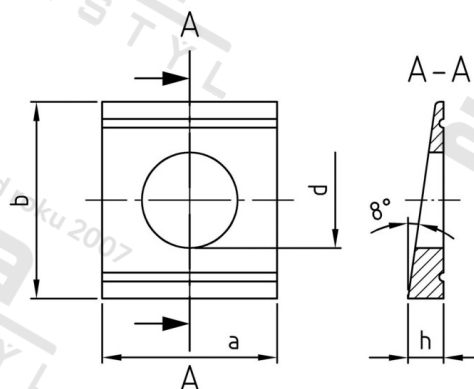

**DIN 434 A2 22 Podložky čtyřhranné pro U-nosníky**

<b>Číslo položky:</b>	0434222	<b>EAN/GTIN:</b>	4043377033178
<b>Materiál:</b>	A2	<b>Čistá hmotnost na 100:</b>	5.700 kg
		<b>Množství v balení (VPE):</b>	25 St.

**Technické údaje**

<b>Průměr (d):</b>	22 mm
<b>Rozměr a (a):</b>	40 mm
<b>Šířka (b):</b>	44 mm
<b>Rozměr h (h):</b>	7 mm

**Oblast použití**

Výroba kovových konstrukcí

**Přednosti výrobku**

Sklon 8 %