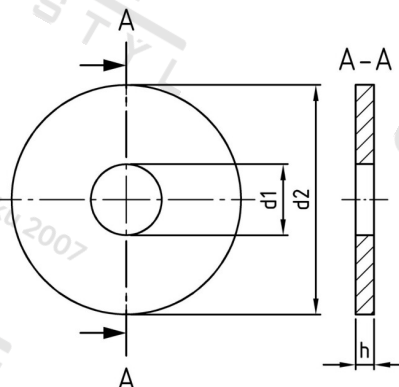

DIN 440 A4 R 17,5 Podl pro dřevěné konstrukce, kruh. otvor, typ R

Číslo položky:	O44O4175	EAN/GTIN:	4043377036445
Materiál:	A4	Čistá hmotnost na 100:	7.092 kg
		Množství v balení (VPE):	50 St.

Technické údaje

Rozměr h (h):	5 mm
Vnitřní průměr (d1):	17,5 mm
Vnější průměr (d2):	56 mm

Oblast použití

Strojírenství