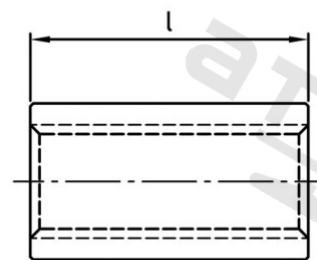

Výr. 9070 A4 M 12X30 Spojky s vnitřním záv. kulaté

Číslo položky:	9070412 30	EAN/GTIN:	4043377213860
Materiál:	A4	Čistá hmotnost na 100:	1.860 kg
		Množství v balení (VPE):	50 St.

Technické údaje

Průměr (d):	12 mm
Vnější průměr (d2):	15 mm
Pevnost v tahu (Rm):	500 N/mm ²
Celková délka (l):	30 mm
Typ závitu:	vnitřní závit