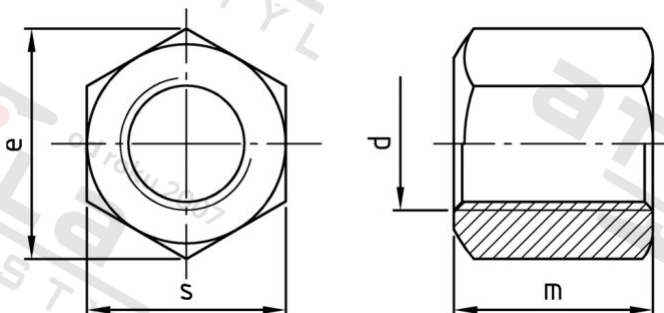

DIN 6330 A4 BM 20 Matice šestihránné, 1,5 d vysoké, typ B

Číslo položky:	6330420	EAN/GTIN:	4043377144676
Materiál:	A4	Čistá hmotnost na 100:	12.000 kg
		Množství v balení (VPE):	25 St.

Technické údaje

Průměr (d):	20 mm
Typ závitu:	metrický
Velikost pohonu (Pohon):	SW 30
Tvar pohonu (pohon):	Vnější šestihran
Pevnost v tahu (Rm):	500 N/mm ²
Výška (m):	30 mm
Rozměr přes hrany (e):	33,53 mm