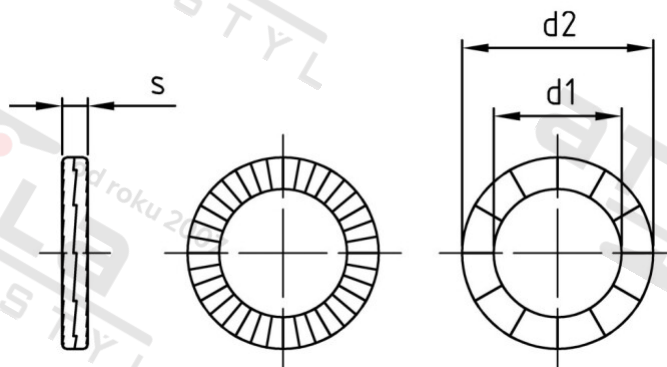

Art. 9210 A4 10,7X16,6X2,6 Podložky pojistné, úzký

Číslo položky:	9210410	EAN/GTIN:	4043377339782
Materiál:	A4	Čistá hmotnost na 100:	0.154 kg
		Množství v balení (VPE):	200 St.

Technické údaje

Vnitřní průměr (d1):	10,7 mm
Vnější průměr (d2):	16,6 mm
Tvrdość:	550 HV
Tloušťka materiálu (s):	2,6 mm

Parametry

- Twin-Lock

Použití

- Slim verze se standardním průměrem vhodné pro šrouby se zapuštěnou.
- Šířka otvory nebo štěrby a měkké opěrné plochy (gumy, lakované povrchy, atd.)
- Snadná instalace + demontáž