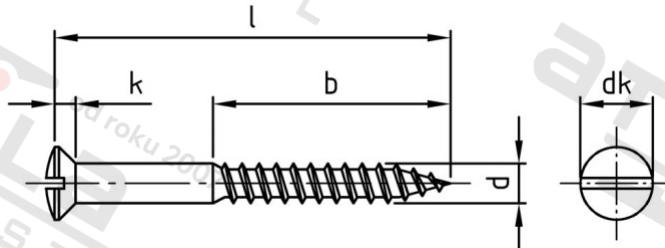

DIN 95 A2 5,5X80 Vrutý do dřeva se zápustnou čočk. hlavou a drážkou

Číslo položky:	0095255 80	EAN/GTIN:	4043377017215
Materiál:	A2	Čistá hmotnost na 100:	1,142 kg
		Množství v balení (VPE):	100 St.

Technické údaje

Průměr (d):	5,5 mm
Celková délka (l):	80 mm
Typ závitu:	dřevo závit
tvar hlavy:	Zvýšený
Pevnost v tahu (Rm):	500 N/mm ²
Délka závitu (b):	48 mm
Průměr hlavy (dk):	10,2 mm
Výška hlavy (k):	2,75 mm
Tvar pohonu (pohon):	Drážka

Použití

Ideální pro šroubová spojení dřevěných prvků.

Oblast použití

Výroba dřevěných konstrukcí