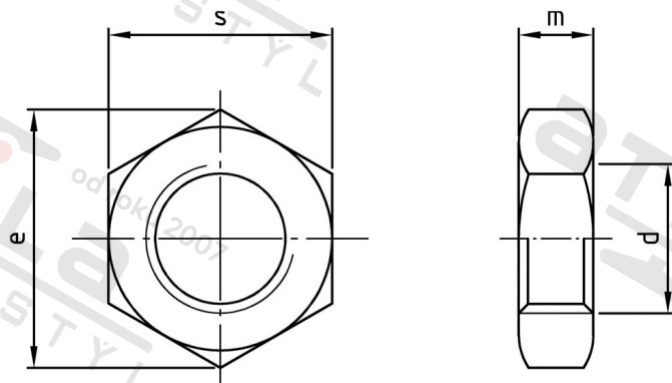

**DIN 439 A4-040 BM 12X1 Matice šestihránné, nízké, s jemným závitem**

<b>Číslo položky:</b>	O439412 1	<b>EAN/GTIN:</b>	4043377035738
<b>Materiál:</b>	A4	<b>Čistá hmotnost na 100:</b>	0.980 kg
		<b>Množství v balení (VPE):</b>	100 St.

**Technické údaje**

<b>Průměr (d):</b>	12 mm
<b>Typ závitů:</b>	jemný závit
<b>Pevnost v tahu (Rm):</b>	400 N/mm <sup>2</sup>
<b>Tvar pohonu (pohon):</b>	Vnější šestíhran
<b>Výška (m):</b>	6 mm
<b>Rozměr přes hrany (e):</b>	21,1 mm
<b>Velikost pohonu (Pohon):</b>	SW 19

**Parametry**

- "O" = snížená nosnos

**Oblast použití**

Strojírenství