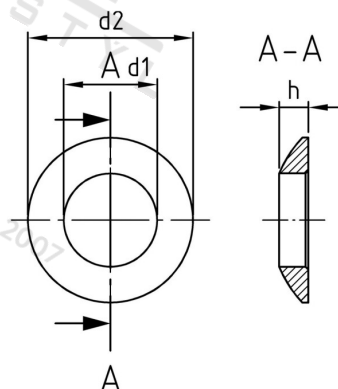

DIN 6319 A4 C 25 Podložky konvexní typu C

Číslo položky:	63194C25	EAN/GTIN:	4043377318374
Materiál:	A4	Čistá hmotnost na 100:	4.200 kg
		Množství v balení (VPE):	25 St.

Technické údaje

Rozměr h (h):	8,2 mm
Vnitřní průměr (d1):	25 mm
Vnější průměr (d2):	44 mm