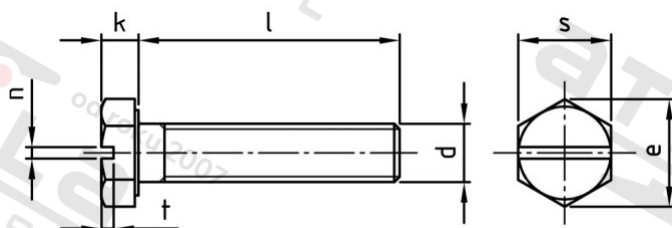

DIN 933 A2 M 4X8 SZ Šrouby se 6-hr hlavou a drážkou, celý závit

Číslo položky:	0933204 8	EAN/GTIN:	4043377087942
Materiál:	A2	Čistá hmotnost na 100:	0.149 kg
		Množství v balení (VPE):	500 St.

Technické údaje

Průměr (d):	4 mm
Celková délka (l):	8 mm
Typ závitů:	metrický
Výška hlavy (k):	3 mm
Rožměr přes hrany (e):	8 mm
tvár hlavy:	Se šestihrannou hlavou s drážkou
Velikost pohonu (Pohon):	SW 7
Tvár pohonu (pohon):	Vnější šestihran s drážkou
Pevnost v tahu (Rm):	500 N/mm ²