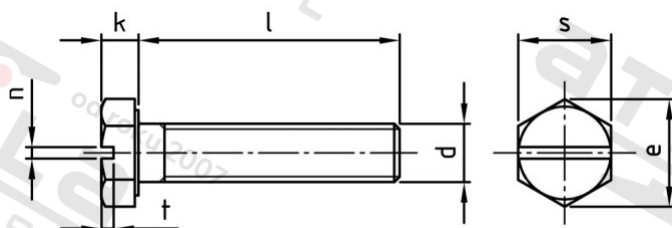

DIN 933 A4 M 3X8 SZ Šrouby se 6-hr hlavou a drážkou, celý závit

Číslo položky:	0933403 8	EAN/GTIN:	4043377092335
Materiál:	A4	Čistá hmotnost na 100:	0.061 kg
		Množství v balení (VPE):	1000 St.

Technické údaje

Průměr (d):	3 mm
Celková délka (l):	8 mm
Typ závitů:	metrický
Výška hlavy (k):	2 mm
Rožměr přes hrany (e):	6 mm
tvár hlavy:	Se šestihřannou hlavou s drážkou
Velikost pohonu (Pohon):	SW 5,5
Tvár pohonu (pohon):	Vnější šestihřan s drážkou
Pevnost v tahu (Rm):	500 N/mm ²