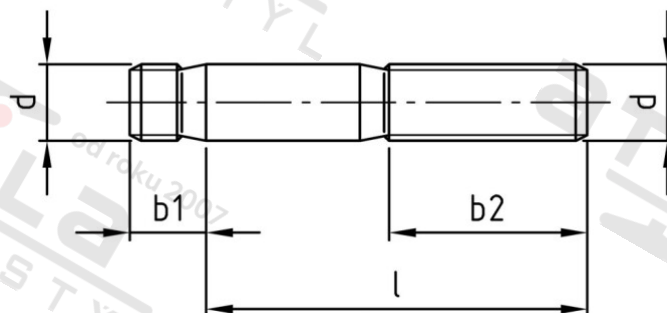

**DIN 938 A2 M 5X90 Šrouby závrtné, závrtný koniec 1 d**

Číslo položky:	093825 90	EAN/GTIN:	4043377102508
Materiál:	A2	Čistá hmotnosť na 100:	1.099 kg
		Množství v balení (VPE):	200 St.

**Technické údaje**

Průměr (d):	5 mm
Typ závitů:	metrický
Pevnosť v tahu (Rm):	500 N/mm <sup>2</sup>
Celková dĺžka (l):	90 mm
Závrtný koniec (b1):	5 mm
matice (b2):	16 mm

**Oblast použítí**

Strojírrenství, Výroba kovových konstrukcí