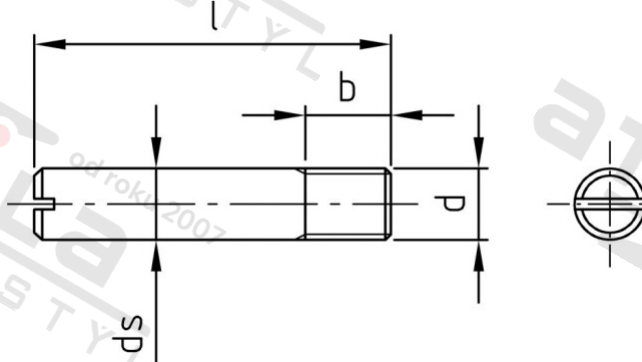

DIN 427 1.4305 M 10X30 Šrouby bez hlavy s drážkou a plochým konzem

Číslo položky:	O427210 30	EAN/GTIN:	4043377031617
Materiál:	A1	Čistá hmotnost na 100:	1.610 kg
		Množství v balení (VPE):	50 St.

Technické údaje

Průměr (d):	10 mm
Celková délka (l):	30 mm
Typ závitu:	metrický
Pevnost v tahu (Rm):	500 N/mm ²
Tvar pohonu (pohon):	Drážka
Rozměr b (b):	12 mm

Použití

Ideální pro šroubová spojení v oblasti strojírenství a kovoprůmyslu.