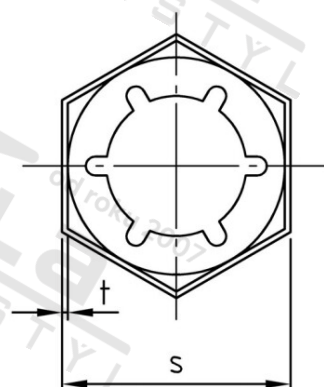

**DIN 7967 A2 M 30 Matice pojistné**

<b>Číslo položky:</b>	7967230	<b>EAN/GTIN:</b>	4043377359193
<b>Materiál:</b>	A2	<b>Čistá hmotnost na 100:</b>	1.750 kg
		<b>Množství v balení (VPE):</b>	50 St.

**Technické údaje**

<b>Průměr (d):</b>	30 mm
<b>Typ závitů:</b>	metrický
<b>Tvar pohonu (pohon):</b>	Vnější šestihran
<b>Rozměr přes hrany (e):</b>	53,1 mm
<b>Velikost pohonu (Pohon):</b>	SW 46
<b>Výška (m):</b>	8 mm
<b>Rozměr t (t):</b>	1,1 mm
<b>Pevnost v tahu (Rm):</b>	500 N/mm <sup>2</sup>