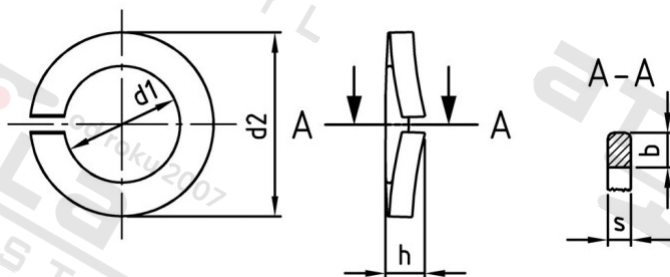

DIN 128 1.4310 A 14 Podložky pružné vyklenuté , typ A

Číslo položky:	0128214	EAN/GTIN:	4043377024992
Materiál:	A1	Čistá hmotnost na 100:	0.480 kg
		Množství v balení (VPE):	500 St.

Technické údaje

Vnitřní průměr (d1):	14,2 mm
Vnější průměr (d2):	24,1 mm
Rozměr h (h):	3,9 mm
Šířka (b):	4,9 mm
Tloušťka materiálu (s):	2,4 mm

Parametry

- typ A

Oblast použití

Strojírenství, Výroba kovových konstrukcí