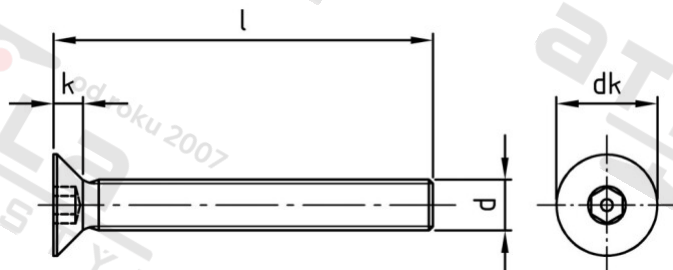

**Výr. 9113 A2 M 5X50 ISK-PIN 3  
závit**

**Šrouby pojistné se záp hl, vnitřním 6-hr a hrotem, metrický**

<b>Číslo položky:</b>	911325 50	<b>EAN/GTIN:</b>	4043377127655
<b>Materiál:</b>	A2	<b>Čistá hmotnost na 100:</b>	0.680 kg
		<b>Množství v balení (VPE):</b>	100 St.

**Technické údaje**

<b>Průměr (d):</b>	5 mm
<b>Celková délka (l):</b>	50 mm
<b>Typ závitu:</b>	metrický
<b>tvár hlavy:</b>	se zápusťnou hlavou
<b>Průměr hlavy (dk):</b>	10 mm
<b>Výška hlavy (k):</b>	2,95 mm
<b>Velikost pohonu (Pohon):</b>	SW 3 PIN
<b>Tvar pohonu (pohon):</b>	Vnitřní šestihran s hrotem
<b>Pevnost v tahu (Rm):</b>	500 N/mm <sup>2</sup>

**Parametry**

- Metrický závit
- vnitřní šestihran + hrot
- zápusťná hlava

**Použití**

Ideální ochrana proti příležitostným zlodějům, protože speciální montážní nástroj brání snadnému uvolnění

**Oblast použití**