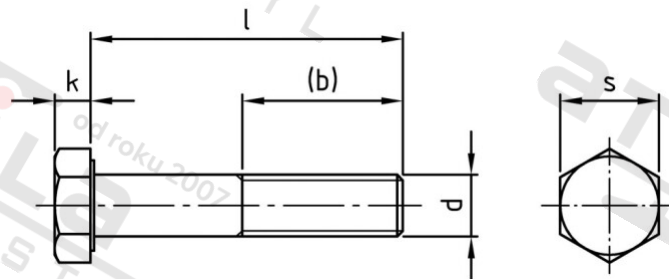

ISO 4014 A4-70 M 16X150 Šrouby se šestihrannou hlavou s dříkem

Číslo položky:	4014416 150	EAN/GTIN:	4043377237873
Materiál:	A4	Čistá hmotnost na 100:	26.200 kg
		Množství v balení (VPE):	25 St.

Technické údaje

Pevnost v tahu (Rm):	700 N/mm ²
Průměr (d):	16 mm
Celková délka (l):	150 mm
Typ závitu:	metrický
tvár hlavy:	Se šestihrannou hlavou
Výška hlavy (k):	10 mm
Tvar pohonu (pohon):	Vnější šestihran
Délka závitu (b):	44 mm
Velikost pohonu (Pohon):	SW 24