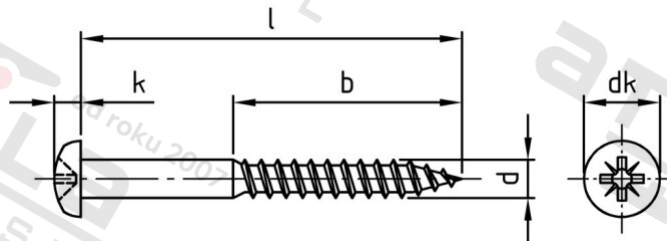

DIN 7996 A2 5,0X50 Z Vrutky do dřeva s půlkulatou hl a křížovou drážkou

Číslo položky:	7996250 50	EAN/GTIN:	4043377184863
Materiál:	A2	Čistá hmotnost na 100:	0.657 kg
		Množství v balení (VPE):	200 St.

Technické údaje

Průměr (d):	5 mm
Celková délka (l):	50 mm
Pevnost v tahu (Rm):	500 N/mm ²
Typ závitu:	dřevo závít
tvár hlavy:	Panhead
Průměr hlavy (dk):	10 mm
Velikost pohonu (Pohon):	PZ2
Tvar pohonu (pohon):	Pozidrive
Délka závitu (b):	30 mm
Výška hlavy (k):	3,5 mm

Použití

Ideální pro šroubová spojení dřevěných prvků.

Oblast použití

Výroba dřevěných konstrukcí