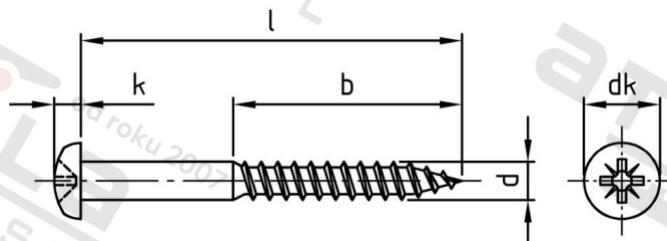

DIN 7996 A2 4,5X45 Z Vrutý do dřeva s půlkulatou hl a křížovou drážkou

Číslo položky:	7996245 45	EAN/GTIN:	4043377184757
Materiál:	A2	Čistá hmotnost na 100:	0.442 kg
		Množství v balení (VPE):	200 St.

Technické údaje

Průměr (d):	4,5 mm
Celková délka (l):	45 mm
Pevnost v tahu (Rm):	500 N/mm ²
Typ závitu:	dřevo závít
tvár hlavy:	Panhead
Průměr hlavy (dk):	9 mm
Velikost pohonu (Pohon):	PZ2
Tvar pohonu (pohon):	Pozidrive
Délka závitu (b):	27 mm
Výška hlavy (k):	3,1 mm

Použití

Ideální pro šroubová spojení dřevěných prvků.

Oblast použití

Výroba dřevěných konstrukcí