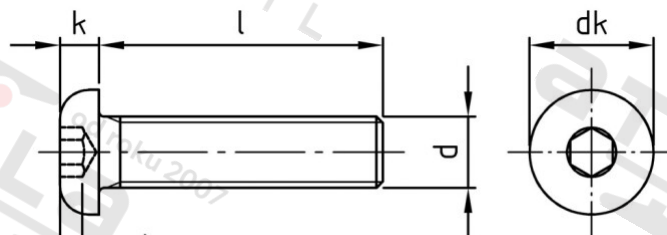

ISO 7380-1 A4 M 10X14/14

Šrouby s půlkulatou hl a vnitřním 6-hr, celý závit

Číslo položky:

73801410 14

EAN/GTIN:

4043377265494

Materiál:

A4

Čistá hmotnost na 100:

1.300 kg

Množství v balení (VPE):

100 St.

Technické údaje

Průměr (d):	10 mm
Celková délka (l):	14 mm
Typ závitu:	metrický
tvár hlavy:	hlava objektivu
Průměr hlavy (dk):	17,5 mm
Výška hlavy (k):	5,5 mm
Velikost pohonu (Pohon):	SW 6
Tvar pohonu (pohon):	Vnitřní šestihran
Pevnost v tahu (Rm):	500 N/mm ²
Rozměr t (t):	3,12 mm

Parametry

- "0" = snížená nosnos

Použití

Šroubová spojení plechů v sanitární oblasti a u topení

Použití ve vlhkých prostorách i venku bez významného obsahu chloridů a oxidů síry

Oblast použití

Výroba kovových konstrukcí, Jiná použití