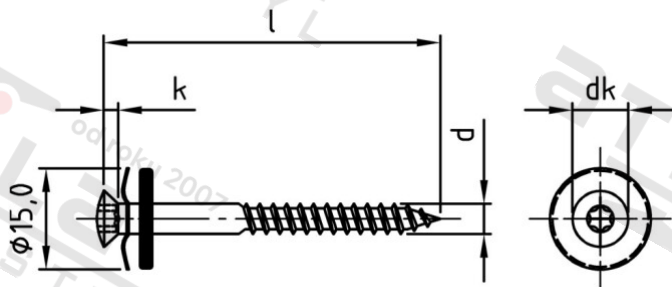

Výr. 9287 A2 4,5X80 TX25 Šrouby klempířské trojdílné s těsnicí podl 15 mm

Číslo položky:	928723045 80	EAN/GTIN:	4043377224491
Materiál:	A2	Čistá hmotnost na 100:	0.780 kg
		Množství v balení (VPE):	100 St.

Technické údaje

Průměr (d):	4,5 mm
Celková délka (l):	80 mm
Pevnost v tahu (Rm):	500 N/mm ²
Typ závitu:	dřevo závit
tvár hlavy:	hlava objektivu
Průměr hlavy (dk):	8,3 mm
Velikost pohonu (Pohon):	TX25
Tvar pohonu (pohon):	Vnitřní hvězdice
Výška hlavy (k):	2,35 mm