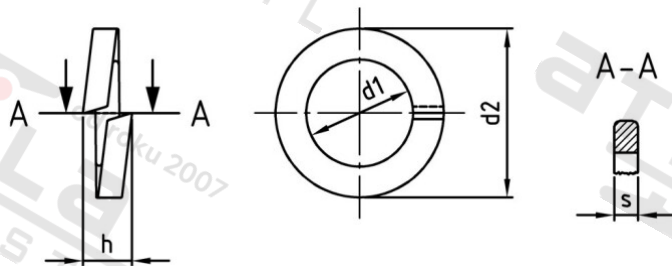

**DIN 7980 1.4310 27 Podložky pružné pro šrouby s válcovou hlavou**

<b>Číslo položky:</b>	7980227	<b>EAN/GTIN:</b>	4043377158284
<b>Materiál:</b>	A1	<b>Čistá hmotnost na 100:</b>	2.060 kg
		<b>Množství v balení (VPE):</b>	100 St.

**Technické údaje**

<b>Vnitřní průměr (d1):</b>	27,5 mm
<b>Vnější průměr (d2):</b>	38,9 mm
<b>Celková výška (h):</b>	10 mm
<b>Tloušťka materiálu (s):</b>	5 mm

**Oblast použití**

Strojírenství