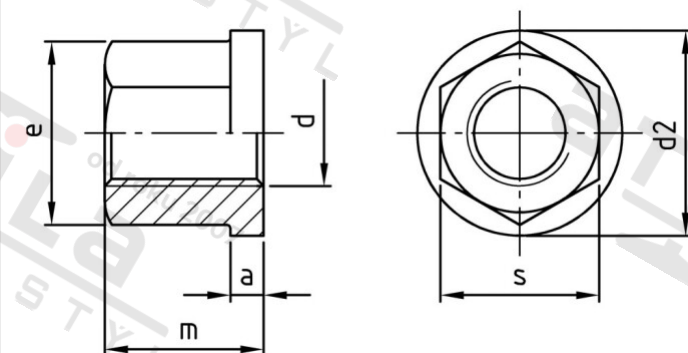

DIN 6331 A4 M 6 Matice šestihránné, 1,5 d vysoké, s nákrůžkem

Číslo položky:	633146	EAN/GTIN:	4043377144928
Materiál:	A4	Čistá hmotnost na 100:	0.550 kg
		Množství v balení (VPE):	50 St.

Technické údaje

Průměr (d):	6 mm
Typ závitu:	metrický
Velikost pohonu (Pohon):	SW 10
Tvar pohonu (pohon):	Vnější šestihran
Pevnost v tahu (Rm):	500 N/mm ²
Výška (m):	9 mm
Rozměr přes hrany (e):	11,05 mm
Průměr nákrůžku (d2):	14 mm
Výška nákrůžku (a):	3 mm