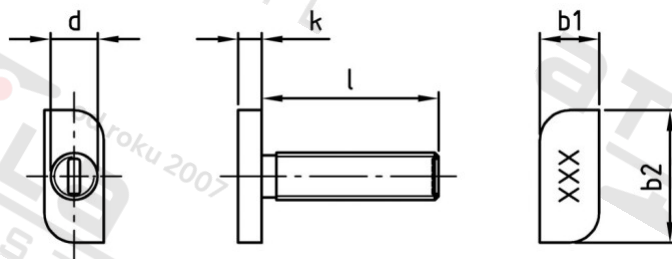

Výr. 9097 A4 M 10X30 Šrouby s kladívkovou hlavou, typ 28/15

Číslo položky:	9097410 30	EAN/GTIN:	4043377221339
Materiál:	A4	Čistá hmotnost na 100:	2.400 kg
		Množství v balení (VPE):	100 St.

Technické údaje

Průměr (d):	10 mm
Celková délka (l):	30 mm
Typ závitu:	metrický
tvár hlavy:	Hammerhead
Výška hlavy (k):	4,5 mm
Pevnost v tahu (Rm):	700 N/mm ²
Šířka hlavy (b1):	10 mm
Délka hlavy (b2):	22,73 mm

Použití