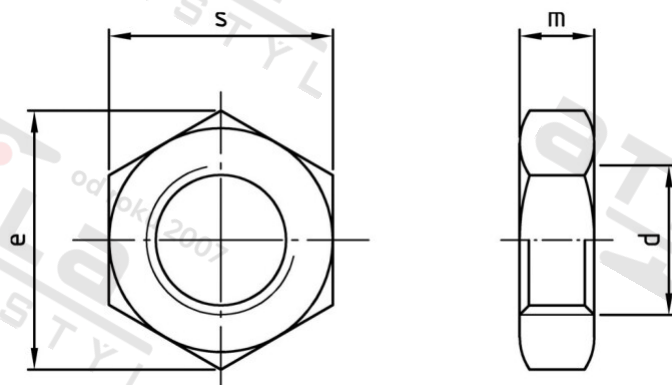

DIN 439 A4-040 M 12 levý Matice šestihranné, nízké, s levým závitem

Číslo položky:	O439412L	EAN/GTIN:	4043377340610
Materiál:	A4	Čistá hmotnost na 100:	0.980 kg
		Množství v balení (VPE):	100 St.

Technické údaje

Průměr (d):	12 mm
Typ závitu:	Odkazy závit
Pevnost v tahu (Rm):	400 N/mm ²
Tvar pohonu (pohon):	Vnější šestihran
Výška (m):	6 mm
Rožměr přes hrany (e):	21,1 mm
Velikost pohonu (Pohon):	SW 19

Parametry

- "O" = snížená nosnos