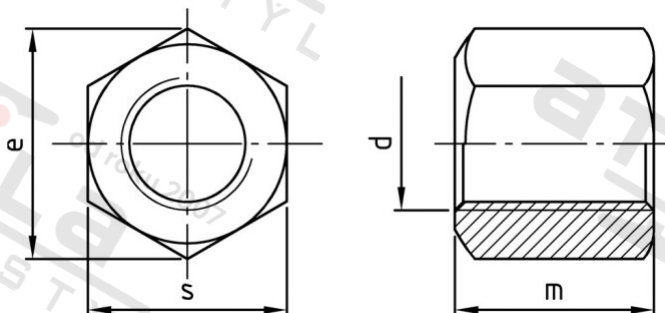

DIN 6330 A2 BM 39 Matice šestihránné, 1,5 d vysoké, typ B

Číslo položky:	6330239	EAN/GTIN:	4043377360540
Materiál:	A2	Čistá hmotnost na 100:	93.000 kg
		Množství v balení (VPE):	10 St.

Technické údaje

Průměr (d):	39 mm
Typ závitu:	metrický
Velikost pohonu (Pohon):	SW 60
Tvar pohonu (pohon):	Vnější šestihran
Pevnost v tahu (Rm):	500 N/mm ²
Výška (m):	58,5 mm
Rozměr přes hrany (e):	66,44 mm