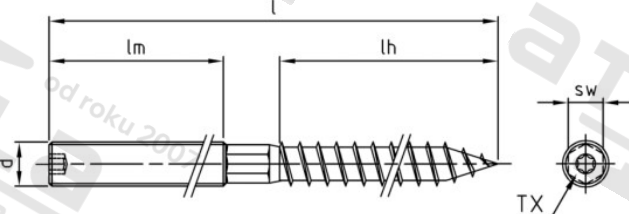

Výr. 9082 A2 M 6X80 TX15

Šrouby kombinované s ploškou pro nasazení klíče

Číslo položky:	90822T6 80	EAN/GTIN:	4043377396723
Materiál:	A2	Čistá hmotnost na 100:	1.050 kg
		Množství v balení (VPE):	100 St.

Technické údaje

Průměr (d):	6 mm
Celková délka (l):	80 mm
Pevnost v tahu (Rm):	700 N/mm ²
Typ závitu:	Dřevo / metrický
Velikost pohonu (Pohon):	TX15
Tvar pohonu (pohon):	Vnitřní hvězdice
Délka závitu do dřeva (lh):	52 mm
Délka metrického závitu (lm):	25 mm

Parametry

- Ø6 žádný šestihran mezi závity

Použití

Stropní závěsy pro kabelové žlaby, trubky, traverzy atd.

Pro upevnění podkonstrukcí v solárním sektoru

Pro solární průmysl
Různá provedení a úpravy na míru