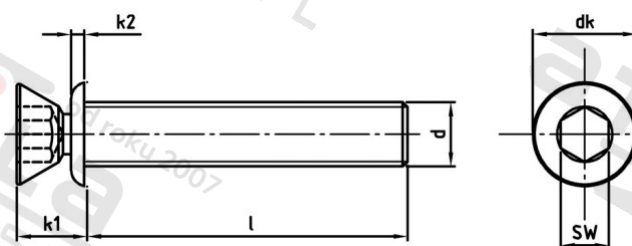

Výr. 9155 A2 M 8X35 Šrouby trhací

Číslo položky:	915528 35	EAN/GTIN:	4043377294869
Materiál:	A2	Čistá hmotnost na 100:	1.510 kg
		Množství v balení (VPE):	100 St.

Technické údaje

Průměr (d):	8 mm
Celková délka (l):	35 mm
Typ závitu:	metrický
Průměr hlavy (dk):	13 mm
Velikost pohonu (Pohon):	SW 6
Tvar pohonu (pohon):	Vnitřní šestihran
Rozměr k1 (k1):	8,6 mm
Rozměr k2 (k2):	1 mm