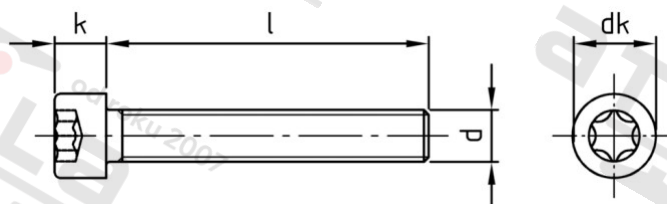

ISO 14579 A2-70 M 8X55/55 TX45

Šrouby s válcovou hlavou a vnitřní hvězdicí

Číslo položky:	1457928 55/55	EAN/GTIN:	4043377349392
Materiál:	A2	Čistá hmotnost na 100:	2.690 kg
		Množství v balení (VPE):	100 St.

Technické údaje

Průměr (d):	8 mm
Celková délka (l):	55 mm
Typ závitů:	metrický
Pevnost v tahu (Rm):	700 N/mm ²
tvár hlavy:	hlavy válců
Průměr hlavy (dk):	13 mm
Výška hlavy (k):	8 mm
Velikost pohonu (Pohon):	TX45
Tvar pohonu (pohon):	Vnitřní hvězdice
Délka závitů (b):	55 mm