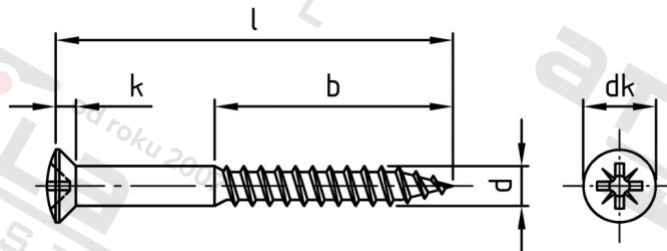

DIN 7995 A2 5,0X60 Z Vrutky do dřeva se záp čočk hl a křížovou drážkou

Číslo položky:	7995250 60	EAN/GTIN:	4043377184269
Materiál:	A2	Čistá hmotnost na 100:	0.710 kg
		Množství v balení (VPE):	200 St.

Technické údaje

Průměr (d):	5 mm
Celková délka (l):	60 mm
Pevnost v tahu (Rm):	500 N/mm ²
Typ závitu:	dřevo závít
tvár hlavy:	Zvýšený
Průměr hlavy (dk):	9,2 mm
Velikost pohonu (Pohon):	PZ2
Tvar pohonu (pohon):	Pozidrive
Délka závitu (b):	36 mm
Výška hlavy (k):	2,5 mm

Použití

Ideální pro šroubová spojení dřevěných prvků.

Oblast použití

Výroba dřevěných konstrukcí