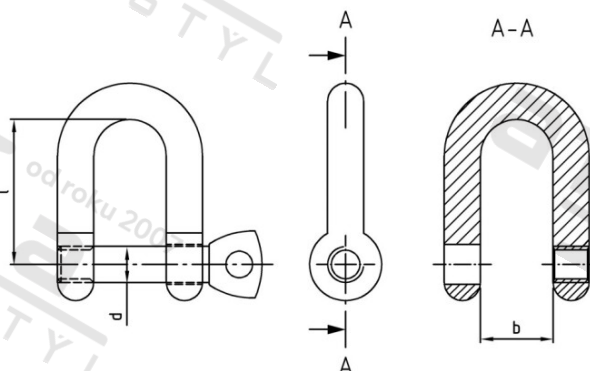

**Výr. 9640 A4 13 Šekl, krátký**

<b>Číslo položky:</b>	9640413	<b>EAN/GTIN:</b>	4043377214683
<b>Materiál:</b>	A4	<b>Čistá hmotnost na 100:</b>	24.200 kg
		<b>Množství v balení (VPE):</b>	10 St.

**Technické údaje**

<b>Průměr (d):</b>	13 mm
<b>Rozměr b (b):</b>	26 mm
<b>Limit pracovního zatížení (WLL in KG):</b>	1908 KG
<b>Minimální zatížení při přetržení:</b>	74,8 KN
<b>Rozměr l (l):</b>	52 mm

**Použití**

Upevňování břemen