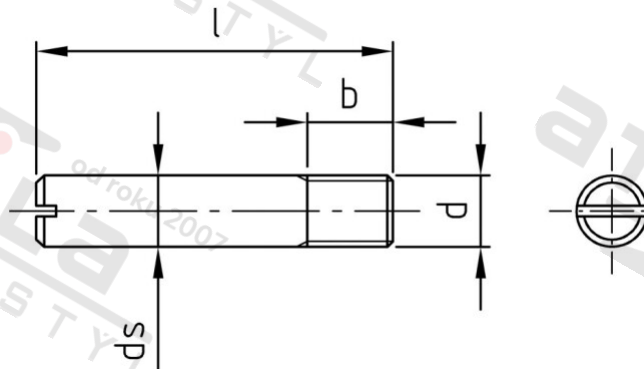

DIN 427 1.4305 M 5X10 Šrouby bez hlavy s drážkou a plochým konzem

Číslo položky:	042725 10	EAN/GTIN:	4043377031815
Materiál:	A1	Čistá hmotnost na 100:	0.126 kg
		Množství v balení (VPE):	200 St.

Technické údaje

Průměr (d):	5 mm
Celková délka (l):	10 mm
Typ závitu:	metrický
Pevnost v tahu (Rm):	500 N/mm ²
Tvar pohonu (pohon):	Drážka
Rozměr b (b):	6 mm

Použití

Ideální pro šroubová spojení v oblasti strojírenství a kovoprůmyslu.