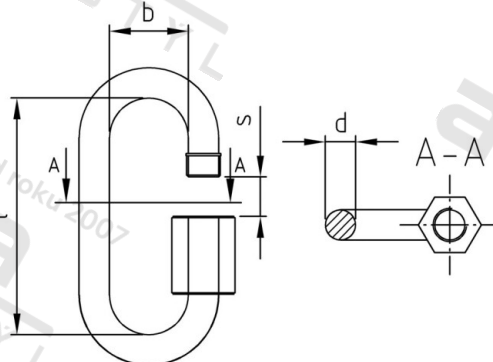

Výr. 9645 A4 8 Šroubové spojky

Číslo položky:	964548	EAN/GTIN:	4043377214836
Materiál:	A4	Čistá hmotnost na 100:	8.000 kg
		Množství v balení (VPE):	10 St.

Technické údaje

Průměr (d):	8 mm
Rozměr b (b):	17,5 mm
Limit pracovního zatížení (WLL in KG):	622 KG
Minimální zatížení při přetržení:	24,4 KN
Rozměr l (l):	58 mm
Rozměr s (s):	10 mm

Použití

Spojování řetězů

Oblast použití

Lodě