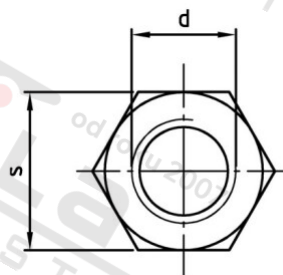

Art. 9071 A4 M 6X20 Spojky s vnitřním závitem šestihranné

Číslo položky:	907146 20	EAN/GTIN:	4043377397362
Materiál:	A4	Čistá hmotnost na 100:	1.000 kg
		Množství v balení (VPE):	100 St.

Technické údaje

Průměr (d):	6 mm
Pevnost v tahu (Rm):	500 N/mm ²
Celková délka (l):	20 mm
Typ závitu:	vnitřní závit
Velikost pohonu (Pohon):	SW 10
Tvar pohonu (pohon):	Vnější šestihran

Oblast použití

Strojírenství