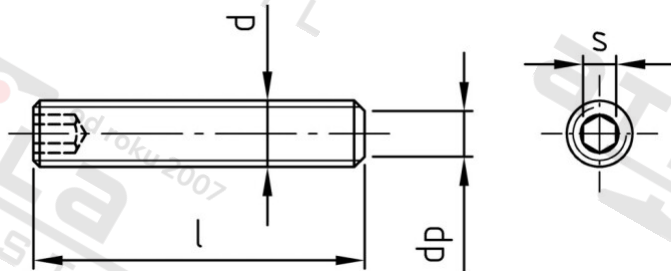

ISO 4026 A4 M 2,5X4 Šr. stavecí s vnit.6-hr a pl. Konzem H21

Číslo položky:	4026425 4	EAN/GTIN:	4043377354099
Materiál:	A4	Čistá hmotnost na 100:	0.009 kg
		Množství v balení (VPE):	500 St.

Technické údaje

Průměr (d):	2,5 mm
Celková délka (l):	4 mm
Typ závitů:	metrický
Tvrdość:	21
Velikost pohonu (Pohon):	SW 1,3
Tvar pohonu (pohon):	Vnitřní šestihran
Délka hrotu (dp):	1,5 mm

Oblast použití

Strojírenství, Výroba kovových konstrukcí, Fasády, Jiná použití