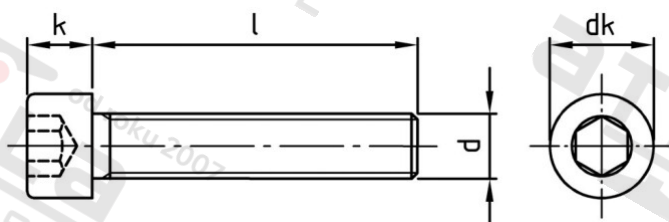

ISO 4762 A4-70 M 10X60/60

Šrouby s válcovou hlavou a vnitřním šestihranem, plný závit

Číslo položky:	4762410 60/60	EAN/GTIN:	4043377252456
Materiál:	A4	Čistá hmotnost na 100:	4.570 kg
		Množství v balení (VPE):	50 St.

Technické údaje

Průměr (d):	10 mm
Celková délka (l):	60 mm
Typ závitu:	metrický
tvar hlavy:	hlavy válců
Průměr hlavy (dk):	16 mm
Výška hlavy (k):	10 mm
Velikost pohonu (Pohon):	SW 8
Tvar pohonu (pohon):	Vnitřní šestihran
Pevnost v tahu (Rm):	700 N/mm ²