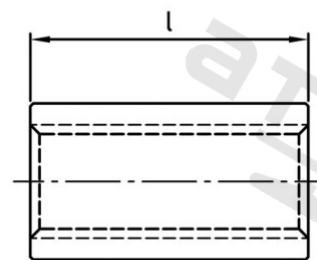

Art. 9070 A2 M 24X50 Spojky s vnitřním záv. kulaté

Číslo položky:	9070224 50	EAN/GTIN:	4043377397140
Materiál:	A2	Čistá hmotnost na 100:	15.830 kg
		Množství v balení (VPE):	25 St.

Technické údaje

Průměr (d):	24 mm
Vnější průměr (d2):	32 mm
Pevnost v tahu (Rm):	500 N/mm ²
Celková délka (l):	50 mm
Typ závitu:	vnitřní závit