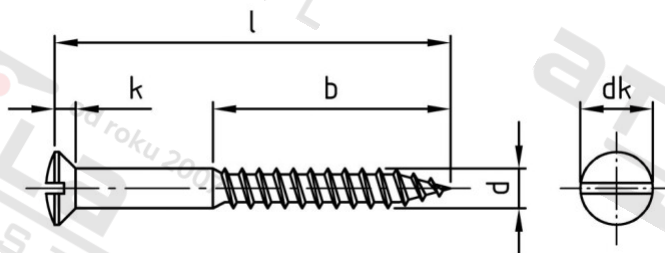

DIN 95 A4 6,0X20 Vrutý do dřeva se zápuštnou čočk. hlavou a drážkou

Číslo položky:	009546 20	EAN/GTIN:	4043377018397
Materiál:	A4	Čistá hmotnost na 100:	0.384 kg
		Množství v balení (VPE):	200 St.

Technické údaje

Průměr (d):	6 mm
Celková délka (l):	20 mm
Typ závitu:	dřevo závit
tvar hlavy:	Zvýšený
Pevnost v tahu (Rm):	500 N/mm ²
Délka závitu (b):	12 mm
Průměr hlavy (dk):	11 mm
Výška hlavy (k):	3 mm
Tvar pohonu (pohon):	Drážka

Použití

Ideální pro šroubová spojení dřevěných prvků.

Oblast použití

Výroba dřevěných konstrukcí