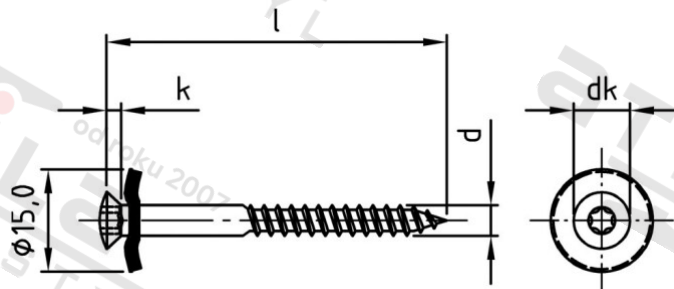

Výr. 9287 A2 4,5X55 TX25 Šrouby klempířské dvojdílné s těsnicí podl 15 mm

Číslo položky:	928722045 55	EAN/GTIN:	4043377224132
Materiál:	A2	Čistá hmotnost na 100:	0.600 kg
		Množství v balení (VPE):	100 St.

Technické údaje

Průměr (d):	4,5 mm
Celková délka (l):	55 mm
Pevnost v tahu (Rm):	500 N/mm ²
Typ závitu:	dřevo závít
tvár hlavy:	hlava objektivu
Průměr hlavy (dk):	8,3 mm
Velikost pohonu (Pohon):	TX25
Tvar pohonu (pohon):	Vnitřní hvězdice
Výška hlavy (k):	2,35 mm