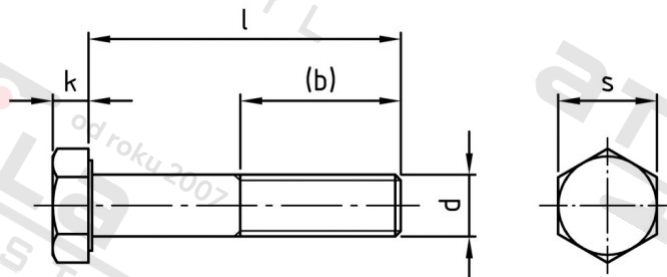

ISO 4014 A2-70 M 12X60 Šrouby se šestihrannou hlavou s dříkem

Číslo položky:	4014212 60	EAN/GTIN:	4043377142962
Materiál:	A2	Čistá hmotnost na 100:	6.430 kg
		Množství v balení (VPE):	50 St.

Technické údaje

Pevnost v tahu (Rm):	700 N/mm ²
Průměr (d):	12 mm
Celková délka (l):	60 mm
Typ závitu:	metrický
tvár hlavy:	Se šestihrannou hlavou
Výška hlavy (k):	7,5 mm
Tvar pohonu (pohon):	Vnější šestihran
Délka závitu (b):	30 mm
Velikost pohonu (Pohon):	SW 18