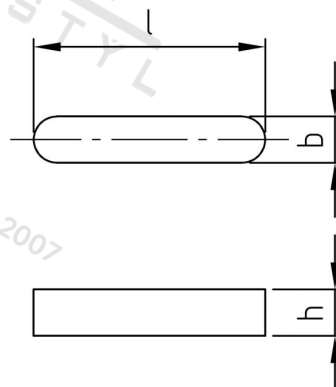

**DIN 6885 1.4571 A 6X6X22 Pera těsná, vysoká, typ A**

<b>Číslo položky:</b>	688546 6 22	<b>EAN/GTIN:</b>	4043377147462
<b>Materiál:</b>	A5	<b>Čistá hmotnost na 100:</b>	0.586 kg
		<b>Množství v balení (VPE):</b>	200 St.

**Technické údaje**

<b>Celková délka (l):</b>	22 mm
<b>Šířka (b):</b>	6 mm
<b>Rozměr h (h):</b>	6 mm

**Oblast použití**

Jiná použití