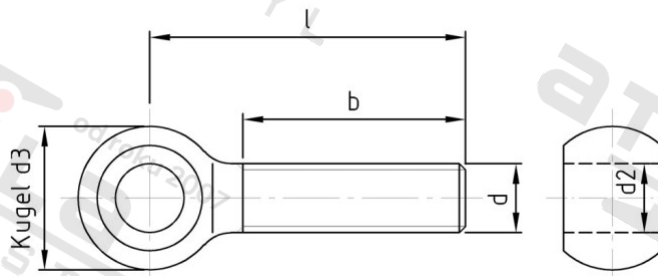

DIN 444 A4 LB M 12X80 Šrouby s okem, typ LB

Číslo položky:	O444412 80/80	EAN/GTIN:	4043377410023
Materiál:	A4	Čistá hmotnost na 100:	8.920 kg
		Množství v balení (VPE):	25 St.

Technické údaje

Průměr (d):	12 mm
Celková délka (l):	80 mm
Délka závitu (b):	57 mm
Typ závitu:	metrický
Vnitřní průměr oka (d2):	12 mm
Průměr kulicky (d3):	25 mm
Pevnost v tahu (Rm):	500 N/mm ²

Použití

Ideální pro šroubová spojení v oblasti strojírenství a kovoprůmyslu.

Oblast použití

Strojírenství, Výroba kovových konstrukcí