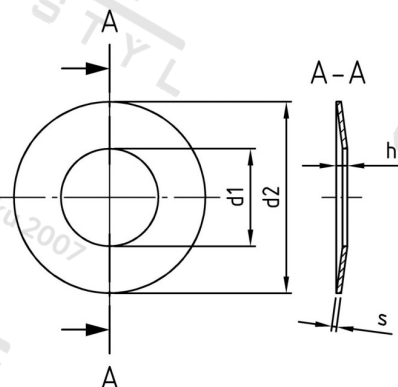

**DIN 2093 1.4310 12X4,2X0,4 Pružiny talířové**

<b>Číslo položky:</b>	2093212 42 04	<b>EAN/GTIN:</b>	4043377140395
<b>Materiál:</b>	A1	<b>Čistá hmotnost na 100:</b>	0.029 kg
		<b>Množství v balení (VPE):</b>	200 St.

**Technické údaje**

<b>Rozměr h (h):</b>	0,8 mm
<b>Vnitřní průměr (d1):</b>	4,2 mm
<b>Vnější průměr (d2):</b>	12 mm
<b>Tloušťka materiálu (s):</b>	0,4 mm

**Oblast použití**

Strojírenství, Výroba kovových konstrukcí