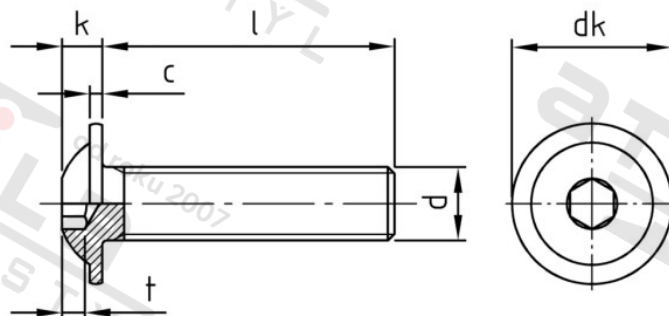

ISO 7380-2 A4 M 4X60/60

Šrouby s půlk hl, vnitřním 6-hr s podl, celý závit

Číslo položky:

7380244 60

EAN/GTIN:

4043377267290

Materiál:

A4

Čistá hmotnost na 100:

0.540 kg

Množství v balení (VPE):

100 St.

Technické údaje

Průměr (d):	4 mm
Celková délka (l):	60 mm
Typ závitu:	metrický
tvár hlavy:	hlava objektivu
Průměr hlavy (dk):	9,4 mm
Výška hlavy (k):	2,2 mm
Rozměr t (t):	1,3 mm
Velikost pohonu (Pohon):	SW 2,5
Tvar pohonu (pohon):	Vnitřní šestihran
Pevnost v tahu (Rm):	500 N/mm ²

Parametry

- "O" = snížená nosnos

Použití

Šroubová spojení plechů v sanitární oblasti a u topení

Použití ve vlhkých prostorách i venku bez významného obsahu chloridů a oxidů síry

Oblast použití

Výroba kovových konstrukcí, Jiná použití