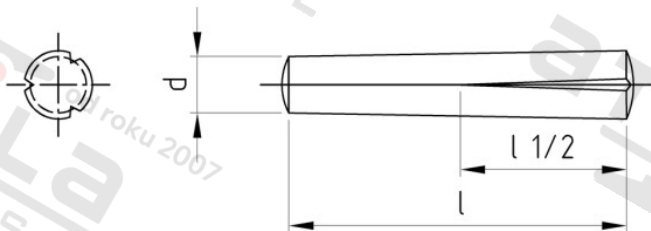

**DIN 1472 1.4305 10X100 Kolíky lícované rýhované**

<b>Číslo položky:</b>	1472210 100	<b>EAN/GTIN:</b>	4043377372611
<b>Materiál:</b>	A1	<b>Čistá hmotnost na 100:</b>	6.270 kg
		<b>Množství v balení (VPE):</b>	25 St.

**Technické údaje**

<b>Průměr (d):</b>	10 mm
<b>Celková délka (l):</b>	100 mm
<b>Výška tvarového ukončení (c):</b>	1,2 mm
<b>Pevnost v tahu (Rm):</b>	500 N/mm <sup>2</sup>

**Použití**

- jako rukojeť kliky
- jako dorazový kolík na ventilu
- jako čep závěsu dveří
- jako středící kolík ložiska